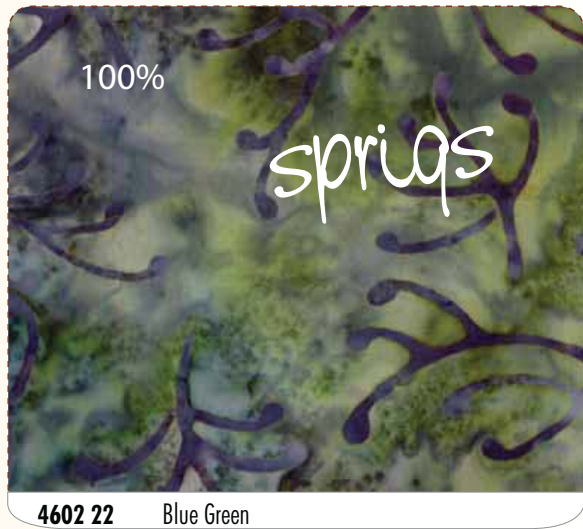

6455 17 Warm Brown

6454 17* Warm Brown

6454 14* Summer Blue

6451 12 Summer Blue

6457 12 Warm Brown

6458 17 Warm Brown

6458 14 Summer Blue

6457 11* Summer Blue

moda

batiks

4605 12 Cloudy

4605 16 Copper

4605 19 Dewy Pond

4605 13 Misty Night

moda

100%
4606 23 Mauve

4606 11 Cloudy

4606 25 Sand

4606 19 Midnight

moda

4600 15 Moss

4600 20 Dewy Pond

100%
4600 17 Sunrise

4600 16 Misty Night