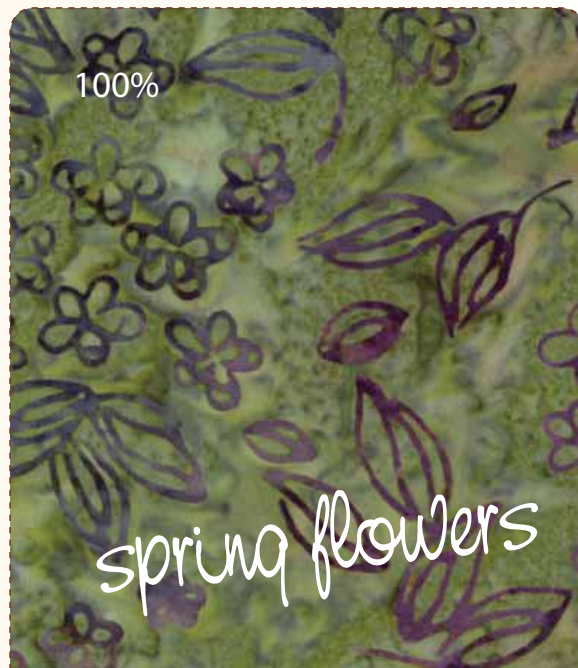

4601 17 Jade