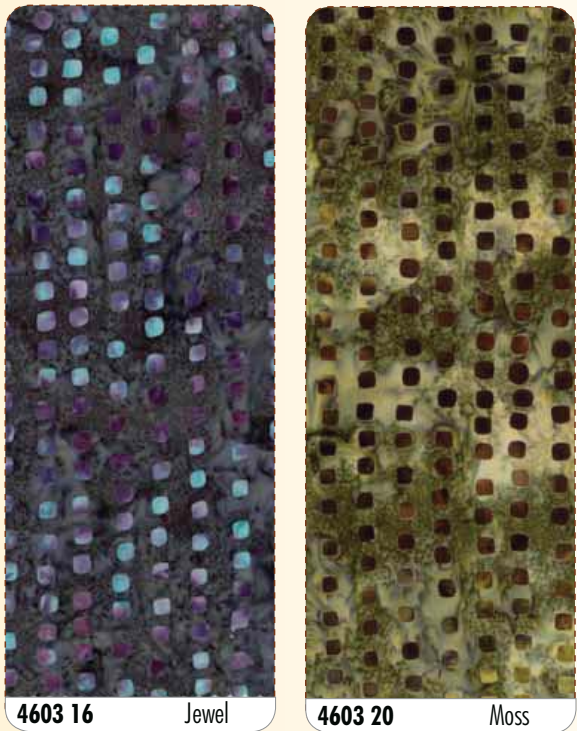

6452 15 Sunset Red

6453 15* Sunset Red

6456 15 Sunset Red

moda

6453 17 Warm Brown

6458 15 Sunset Red

6455 15* Sunset Red

6456 17* Warm Brown

6455 17 Warm Brown

6454 17* Warm Brown

6454 14* Summer Blue

6451 12 Summer Blue

6457 12 Warm Brown

6458 17 Warm Brown

6458 14 Summer Blue

6457 11* Summer Blue

moda

batiks

4605 12 Cloudy

4605 16 Copper

4605 19 Dewy Pond

4605 13 Misty Night

moda

100%
4606 23 Mauve

4606 11 Cloudy

4606 25 Sand

4606 19 Midnight

moda

4600 15 Moss

4600 20 Dewy Pond

100%
4600 17 Sunrise

4600 16 Misty Night