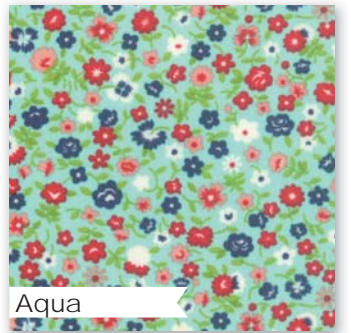

CW 985 / CW 985G
Lazy Days Size: 73" x 73"

AB
Friendly!

TB 193 / TB 193G
Nantucket Size: 70" x 70"

Aqua

55127 12

Aqua

55121 12 *

Aqua

55122 12 *

Aqua

55128 12 *

Aqua

55124 12

Aqua

55125 12

Aqua