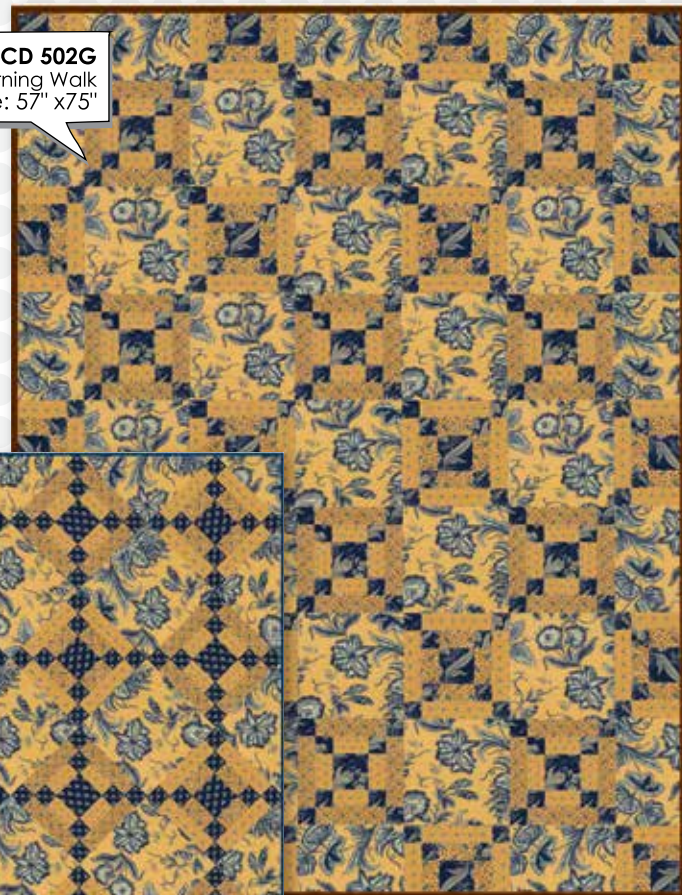

31546 16*

31547 12

31508 42

31543 13

31540 16

31544 14

BCD 502 / BCD 502G
Morning Walk
Size: 57" x 75"

BCD 502 / BCD 502G
Mini Morning Walk
Size: 20.25" x 27"